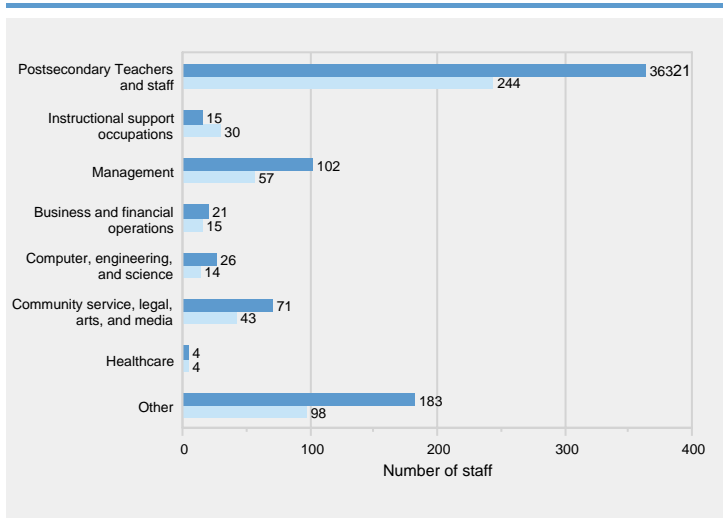

H Y Z [i fYg|b'h |g|fYdçfñ\Uj Y VYYb'c'f [Ub]ñYX 'UbX'c'fXYfYX]bhc'h Y Zc''ck]b ['hcd]WUfYUg

Figure 18. Full-time equivalent staff, by occupational category: Fall 2015

PUVÖMÖIæä~æc^æ••j•cæ}c^æ!^} [c]æ}&|~ä^æÉØ [!&æ]~ [æc] [] ä^ææj•Éj•^æc@^ T^c@ [ä [[] *ææjæ [c^æ]æjæ•æc@^æ} { ä^æ! [-jæ] •æc~ cæ [] •jæ} æc@^æ& [{] æjæ• [] ä^æ! [] } É ÜUWÜÖÖKÄWÉÜÉÖ^ æc { ^ } ç [-jÖä~ &æc [] Éjæc [] æjæÖ^ } c^æ! [-jÖä~ &æc [] äUcæc•cæ&•É Q} c^æ!æc^äU [•c^æ& [] äæ!^jÖä~ &æc [] äÖææU^•c^æ { ÄQÜÖÖÜDKAU] jæ } *ÄGEFÉjæP { æ } Ü^æ [] ^æ^æ& [{] [] } cæ